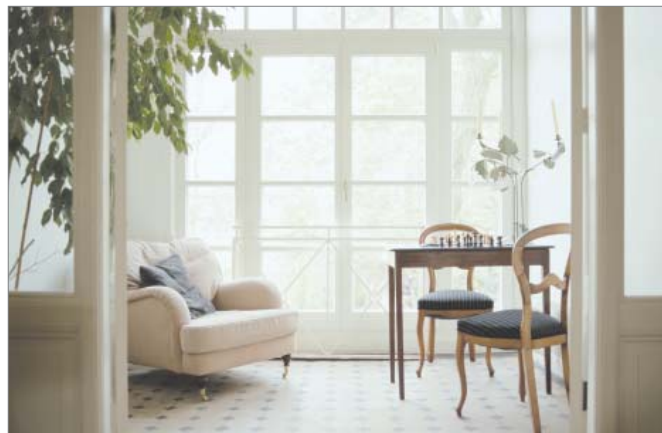

REHAU BRILLANT-DESIGN

NOWE PROFILE O SZEROKOŚCI 80 MM
DLA SZCZEGÓLNI WYMAGAJĄCYCH

OKNA Z PROFILI REHAU BRILLANT-DESIGN NAJWYŻSZEJ KLASY WZORNICTWO

Już w sprzedaży – okna z profili REHAU Brillant-Design z sześciokomorową ościeżnicą o szerokości 80 mm! W połączeniu z zaokrąglonym skrzydłem REHAU Brillant-Design tworzy ona niepowtarzalną, harmonijną całość.

Będziesz zaskoczony, jak bardzo podniosą wartość Twojego domu lub mieszkania eleganckie okna, o nowoczesnych kształtach i perfekcyjnej powierzchni profili Brillant-Design.

Nie stawiamy żadnych ograniczeń dotyczących indywidualnego wzornictwa. Możesz wybierać pomiędzy różnymi kolorami i kształtami okien. System REHAU Brillant-Design nie pozostawia niespełnionych życzeń.